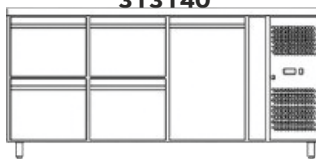

313160/650