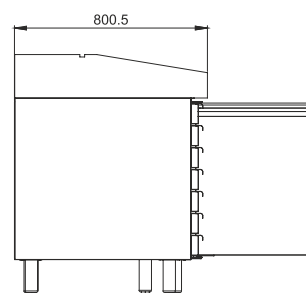

ΑΝΟΞΕΙΔΩΤΑ

ΠΑΓΚΟΙ ΨΥΓΕΙΑ ΠΙΤΣΑΣ

150580 PZ

ΠΑΓΚΟΣ ΨΥΓΕΙΟ ΠΙΤΣΑΣ

ΔΙΑΣΤΑΣΕΙΣ: 1505x800x1000 mm

ΧΩΡΗΤΙΚΟΤΗΤΑ: 360 lt

ΙΣΧΥΣ: 290 Watt

ΘΕΡΜΟΚΡΑΣΙΑ: +2°C έως +8°C

ΨΥΞΗ: Βεβιασμένη

ΑΠΟΨΥΞΗ: Αυτόματη

ΨΥΚΤΙΚΟ ΥΓΡΟ: R290

ΠΟΡΤΕΣ: 2

INFO

Ιnox κατασκευή

Πόρτες με αυτόματη επαναφορά κάτω από 90°

Σχάρες πλαστικοποιημένες ρυθμιζόμενες

Μοτέρ δεξιά

2.290 € + Φ.Π.Α.

151080 PZ

ΠΑΓΚΟΣ ΨΥΓΕΙΟ ΠΙΤΣΑΣ

ΔΙΑΣΤΑΣΕΙΣ: 1510x800x1000 mm

ΧΩΡΗΤΙΚΟΤΗΤΑ: 165 lt

ΙΣΧΥΣ: 290 Watt

ΘΕΡΜΟΚΡΑΣΙΑ: +2°C έως +8°C

ΨΥΞΗ: Βεβιασμένη

ΑΠΟΨΥΞΗ: Αυτόματη

ΨΥΚΤΙΚΟ ΥΓΡΟ: R290

ΠΟΡΤΕΣ: 1

ΣΥΡΤΑΡΙΑ ΖΥΜΗΣ: 7 (485x770x75 mm)

INFO

Ιnox κατασκευή

Πόρτες με αυτόματη επαναφορά κάτω από 90°

Σχάρες πλαστικοποιημένες ρυθμιζόμενες

Μοτέρ δεξιά

2.630 € + Φ.Π.Α.