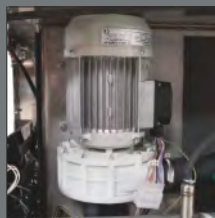

» ΑΝΤΛΙΑ ΚΑΘΕΤΗΣ
ΔΙΑΤΑΞΗΣ