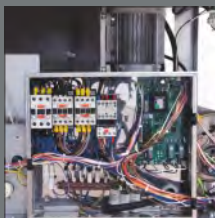

» ΕΥΚΟΛΗ ΠΡΟΣΒΑΣΗ
ΓΙΑ ΣΥΝΤΗΡΗΣΗ

- » Κατασκευή από ανοξείδωτο AISI304
- » Διπλά τοιχώματα
- » Ρυθμιζόμενος θερμοστάτης κάδου & boiler
- » Μονωμένο boiler για εξοικονόμηση ενέργειας
- » Κάδος & boiler από ανοξείδωτο AISI316
- » Αναλογικό ή ηλεκτρονικό Control Panel

PLUS ΗΛΕΚΤΡΟΝΙΚΗΣ ΕΚΔΟΣΗΣ

- » Πρόγραμμα αυτό-καθαρισμού
- » Green Function - Εξοικονόμηση ενέργειας
- » Σύστημα Soft Start - Σταδιακή και ομαλή εκκίνηση της αντλίας πλύσης
- » Σύστημα αυτοδιάγνωσης για τυχόν επιπλοκές
- » Τέσσερα προγράμματα πλύσης
- » Σύστημα Thermostop για σταθερή θερμοκρασία του νερού στο boiler πριν την εκκίνηση της απόπλυσης
- » Σύστημα PRS
- » Σύστημα ES