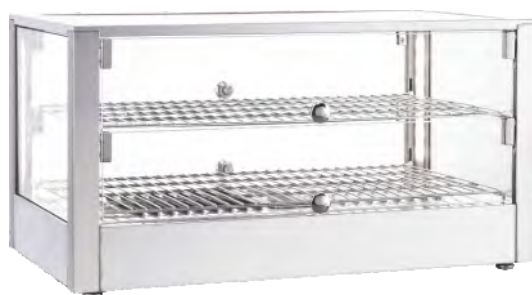

INFO

Ανοιγόμενες πόρτες μπροστά & πίσω
Μηχανισμός σταθεροποίησης πόρτας σε ανοιχτή θέση

598 € + Φ.Π.Α.

NEO