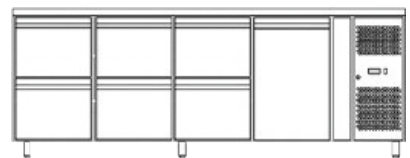

314180/650