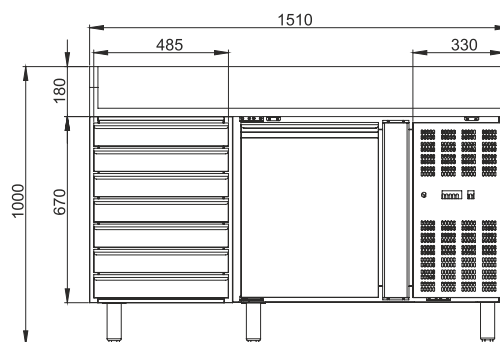

ΑΝΟΞΕΙΔΩΤΑ

ΠΑΓΚΟΙ ΨΥΓΕΙΑ ΠΙΤΣΑΣ

150580 PZ

ΠΑΓΚΟΣ ΨΥΓΕΙΟ ΠΙΤΣΑΣ

ΔΙΑΣΤΑΣΕΙΣ: 1505x800x1000 mm

ΧΩΡΗΤΙΚΟΤΗΤΑ: 360 lt

ΙΣΧΥΣ: 290 Watt

ΘΕΡΜΟΚΡΑΣΙΑ: +2°C έως +8°C

ΨΥΞΗ: Βεβιασμένη

ΑΠΟΨΥΞΗ: Αυτόματη

ΨΥΚΤΙΚΟ ΥΓΡΟ: R290

ΠΟΡΤΕΣ: 2

INFO

Ιnox κατασκευή

Πόρτες με αυτόματη επαναφορά κάτω από 90°

Σχάρες πλαστικοποιημένες ρυθμιζόμενες

Μοτέρ δεξιά

2.290 € + Φ.Π.Α.

151080 PZ

ΠΑΓΚΟΣ ΨΥΓΕΙΟ ΠΙΤΣΑΣ

ΔΙΑΣΤΑΣΕΙΣ: 1510x800x1000 mm

ΧΩΡΗΤΙΚΟΤΗΤΑ: 165 lt

ΙΣΧΥΣ: 290 Watt

ΘΕΡΜΟΚΡΑΣΙΑ: +2°C έως +8°C

ΨΥΞΗ: Βεβιασμένη

ΑΠΟΨΥΞΗ: Αυτόματη

ΨΥΚΤΙΚΟ ΥΓΡΟ: R290

ΠΟΡΤΕΣ: 1

ΣΥΡΤΑΡΙΑ ΖΥΜΗΣ: 7 (485x770x75 mm)

INFO

Ιnox κατασκευή

Πόρτες με αυτόματη επαναφορά κάτω από 90°

Σχάρες πλαστικοποιημένες ρυθμιζόμενες

Μοτέρ δεξιά

2.630 € + Φ.Π.Α.