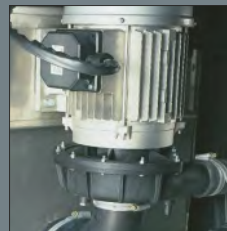

» ΑΝΤΛΙΑ
ΚΑΘΕΤΗΣ ΔΙΑΤΑΞΗΣ