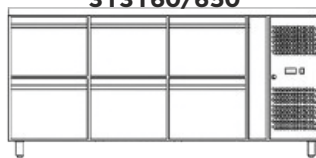

314180/650