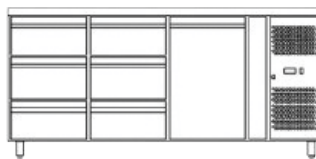

ΑΝΟΞΕΙΔΩΤΑ

ΠΑΓΚΟΙ ΨΥΓΕΙΑ ΣΥΝΤΗΡΗΣΗΣ

313160/650

ΠΑΓΚΟΣ ΨΥΓΕΙΟ ΣΥΝΤΗΡΗΣΗΣ

ΔΙΑΣΤΑΣΕΙΣ: 1795x700x650 mm

ΙΣΧΥΣ: 270 Watt

ΘΕΡΜΟΚΡΑΣΙΑ: +1°C / +8°C

ΨΥΞΗ: Βεβιασμένη

ΑΠΟΨΥΞΗ: Αυτόματη

ΨΥΚΤΙΚΟ ΥΓΡΟ: R290

ΣΥΡΤΑΡΙΑ: 6

INFO

Ιnox κατασκευή
Πόδια inox ρυθμιζόμενα
Μοτέρ δεξιά
Μόνωση 60 mm

2.990 € + Φ.Π.Α.

314180/650

ΠΑΓΚΟΣ ΨΥΓΕΙΟ ΣΥΝΤΗΡΗΣΗΣ

ΔΙΑΣΤΑΣΕΙΣ: 2230x700x650 mm

ΙΣΧΥΣ: 310 Watt

ΘΕΡΜΟΚΡΑΣΙΑ: +1°C / +8°C

ΨΥΞΗ: Βεβιασμένη

ΑΠΟΨΥΞΗ: Αυτόματη

ΨΥΚΤΙΚΟ ΥΓΡΟ: R290

ΣΥΡΤΑΡΙΑ: 8

INFO

Ιnox κατασκευή
Πόδια inox ρυθμιζόμενα
Μοτέρ δεξιά
Μόνωση 60 mm

3.950 € + Φ.Π.Α.