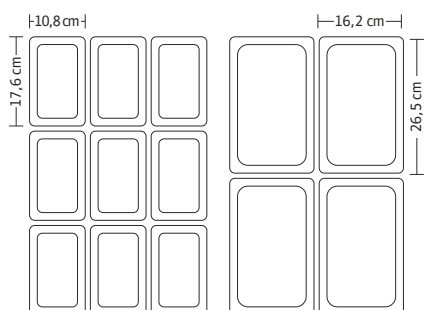

ΑΝΟΞΕΙΔΩΤΟ AISI201

GNL 21	ΚΑΠΑΚΙ GN 2/1	0,70 mm
GNL 11	ΚΑΠΑΚΙ GN 1/1	0,60 mm
GNL 23	ΚΑΠΑΚΙ GN 2/3	0,60 mm
GNL 12	ΚΑΠΑΚΙ GN 1/2	0,60 mm
GNL 13	ΚΑΠΑΚΙ GN 1/3	0,60 mm
GNL 14	ΚΑΠΑΚΙ GN 1/4	0,60 mm
GNL 16	ΚΑΠΑΚΙ GN 1/6	0,60 mm
GNL 19	ΚΑΠΑΚΙ GN 1/9	0,60 mm