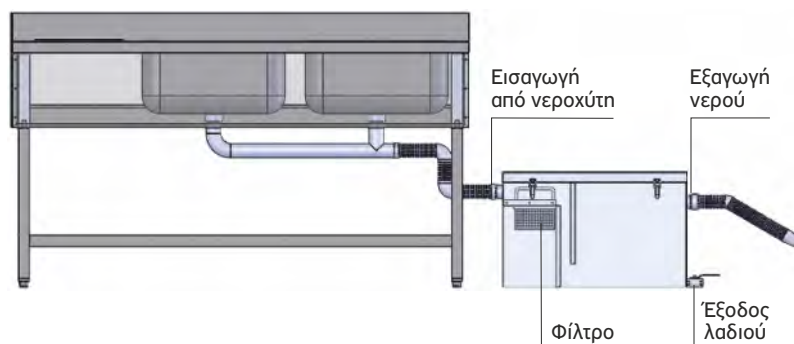

#### INFO

Ανοξείδωτο σώμα

Διάμετρος εισόδου & εξόδου Ø50 mm

**390 € + Φ.Π.Α.**