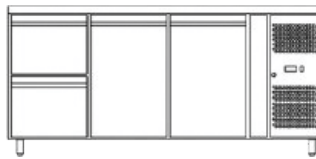

ΑΝΟΞΕΙΔΩΤΑ

ΠΑΓΚΟΙ ΨΥΓΕΙΑ ΣΥΝΤΗΡΗΣΗΣ

313160/650

ΠΑΓΚΟΣ ΨΥΓΕΙΟ ΣΥΝΤΗΡΗΣΗΣ

ΔΙΑΣΤΑΣΕΙΣ: 1795x700x650 mm

ΙΣΧΥΣ: 270 Watt

ΘΕΡΜΟΚΡΑΣΙΑ: +1°C / +8°C

ΨΥΞΗ: Βεβιασμένη

ΑΠΟΨΥΞΗ: Αυτόματη

ΨΥΚΤΙΚΟ ΥΓΡΟ: R290

ΣΥΡΤΑΡΙΑ: 6

INFO

Ιnox κατασκευή
Πόδια inox ρυθμιζόμενα
Μοτέρ δεξιά
Μόνωση 60 mm

2.990 € + Φ.Π.Α.

314180/650

ΠΑΓΚΟΣ ΨΥΓΕΙΟ ΣΥΝΤΗΡΗΣΗΣ

ΔΙΑΣΤΑΣΕΙΣ: 2230x700x650 mm

ΙΣΧΥΣ: 310 Watt

ΘΕΡΜΟΚΡΑΣΙΑ: +1°C / +8°C

ΨΥΞΗ: Βεβιασμένη

ΑΠΟΨΥΞΗ: Αυτόματη

ΨΥΚΤΙΚΟ ΥΓΡΟ: R290

ΣΥΡΤΑΡΙΑ: 8

INFO

Ιnox κατασκευή
Πόδια inox ρυθμιζόμενα
Μοτέρ δεξιά
Μόνωση 60 mm

3.950 € + Φ.Π.Α.