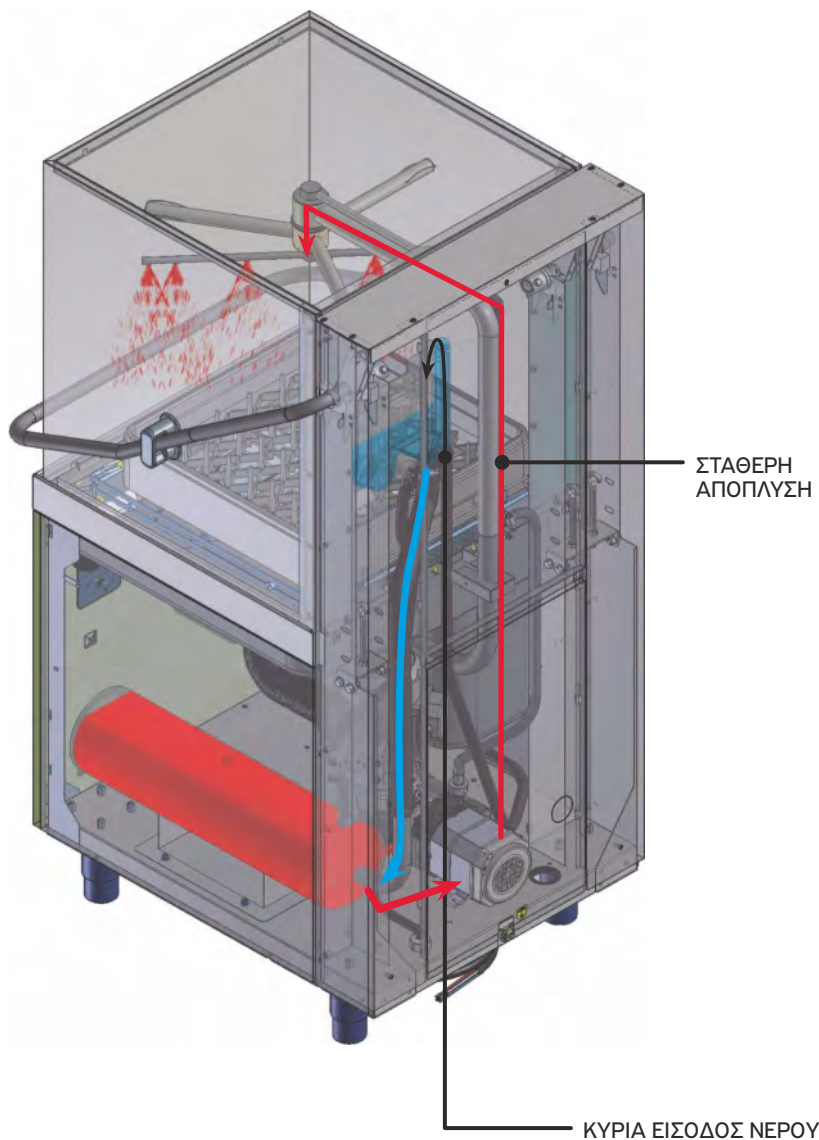

ΠΛΥΝΤΗΡΙΑ UNDERCOUNTER

PRS (Premium Rinse System)

- » Κατασκευή από ανοξείδωτο AISI304
- » Ημίδιπλα τοιχώματα
- » Πόρτα με διπλά τοιχώματα
- » Ηλεκτρική αντλία στεγνωτικού
- » Σύστημα Thermostop για σταθερή θερμοκρασία του νερού στο boiler πριν την εκκίνηση της απόλυσης
- » Ρυθμιζόμενος θερμοστάτης κάδου & boiler
- » Ηλεκτρονικό Control Panel - Οθόνη LCD

- » Πρόγραμμα αυτό-καθαρισμού
- » Green Function - Εξοικονόμηση ενέργειας
- » Σύστημα Soft Start-Σταδιακή και ομαλή εκκίνηση της αντλίας πλύσης
- » Σύστημα αυτοδιάγνωσης για τυχόν επιπλοκές
- » Τέσσερα προγράμματα πλύσης
- » Σύστημα PRS