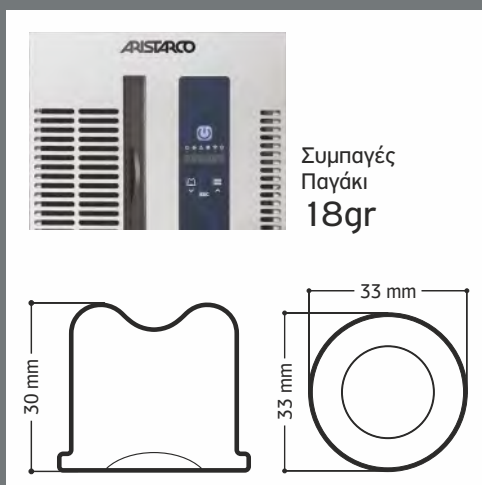

EXTRA

Φίλτρο προστασίας αερισμού 50€+Φ.Π.Α.

1.810 € + Φ.Π.Α.

Συμπαγές
Παγάκι
18gr

- » Παγάκι υψηλής πυκνότητας & καθαρότητας
- » Κατασκευή από ανοξείδωτο
- » Εξαιρετική απόδοση
- » Τελευταία τεχνολογία
- » Μοτέρ tropical
- » Υψηλή αισθητική και εργονομία

Οι ημερήσιες αποδόσεις προκύπτουν με 21°C θερμοκρασία περιβάλλοντος και 15°C θερμοκρασία νερού