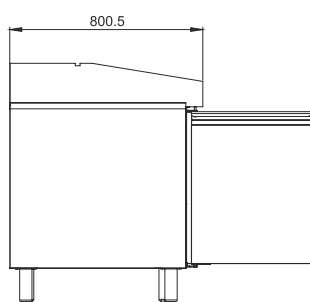

ΑΝΟΞΕΙΔΩΤΑ

ΠΑΓΚΟΙ ΨΥΓΕΙΑ ΠΙΤΣΑΣ

150580 PZ

ΠΑΓΚΟΣ ΨΥΓΕΙΟ ΠΙΤΣΑΣ

ΔΙΑΣΤΑΣΕΙΣ: 1505x800x1000 mm

ΧΩΡΗΤΙΚΟΤΗΤΑ: 360 lt

ΙΣΧΥΣ: 290 Watt

ΘΕΡΜΟΚΡΑΣΙΑ: +2°C έως +8°C

ΨΥΞΗ: Βεβιασμένη

ΑΠΟΨΥΞΗ: Αυτόματη

ΨΥΚΤΙΚΟ ΥΓΡΟ: R290

ΠΟΡΤΕΣ: 2

INFO

Ιnox κατασκευή

Πόρτες με αυτόματη επαναφορά κάτω από 90°

Σχάρες πλαστικοποιημένες ρυθμιζόμενες

Μοτέρ δεξιά

2.290 € + Φ.Π.Α.

151080 PZ

ΠΑΓΚΟΣ ΨΥΓΕΙΟ ΠΙΤΣΑΣ

ΔΙΑΣΤΑΣΕΙΣ: 1510x800x1000 mm

ΧΩΡΗΤΙΚΟΤΗΤΑ: 165 lt

ΙΣΧΥΣ: 290 Watt

ΘΕΡΜΟΚΡΑΣΙΑ: +2°C έως +8°C

ΨΥΞΗ: Βεβιασμένη

ΑΠΟΨΥΞΗ: Αυτόματη

ΨΥΚΤΙΚΟ ΥΓΡΟ: R290

ΠΟΡΤΕΣ: 1

ΣΥΡΤΑΡΙΑ ΖΥΜΗΣ: 7 (485x770x75 mm)

INFO

Ιnox κατασκευή

Πόρτες με αυτόματη επαναφορά κάτω από 90°

Σχάρες πλαστικοποιημένες ρυθμιζόμενες

Μοτέρ δεξιά

2.630 € + Φ.Π.Α.