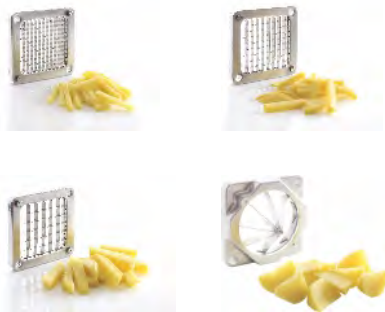

### ΠΑΤΑΤΟΚΟΦΤΗΣ ΧΕΙΡΟΣ

ΔΙΑΣΤΑΣΕΙΣ: 280x170x215 mm

**INFO**

Συμπεριλαμβάνονται 4 μαχαίρια:  
6 mm, 9 mm, 13 mm & για 8 τμχ

**160 €** + Φ.Π.Α.

**NEO**