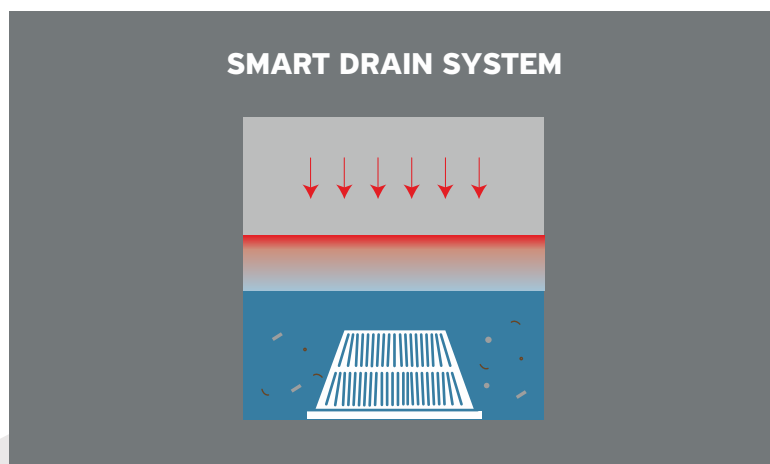

SD (Smart Drain System) Clean water function

Το σύστημα SD καταργεί στη πραγματικότητα την τάπα υπερχειλίσσης, διατηρώντας το επίπεδο νερού στον κάδο μέσω της αυτόματης ενεργοποίησης μίας έξυπνης αντλίας αποχέτευσης. Πριν την έναρξη διαδικασίας απόπλυσης με καθαρό νερό, το πλυντήριο αυτόματα αδειάζει μέρος του νερού στον κάδο από το κάτω επίπεδο του νερού (το οποίο είναι και το πιο βρώμικο) & όχι από το πάνω όπως γινόταν μέσω της παραδοσιακής διαδικασίας με την τάπα υπερχειλίσσης. Με αυτό το τρόπο το νέο καθαρό νερό που έρχεται κατά τη διαδικασία της απόπλυσης «ανανεώνει» και αυτό που υπάρχει στον κάδο. Το σύστημα SD διατίθεται μόνο μαζί με το PRS. Τι κερδίζουμε με το SD?

- » Βελτιωμένη απόδοση πλύσης σε συνεχόμενη & εντατική χρήση.
- » Μείωση κατανάλωσης απορρυπαντικού.
- » Εξοικονόμηση ενέργειας & νερού.