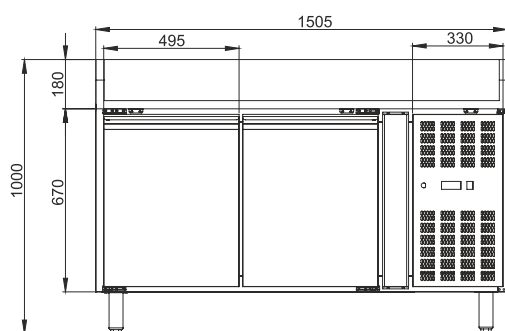

ΑΝΟΞΕΙΔΩΤΑ

ΠΑΓΚΟΙ ΨΥΓΕΙΑ ΠΙΤΣΑΣ

150580 PZ

ΠΑΓΚΟΣ ΨΥΓΕΙΟ ΠΙΤΣΑΣ

ΔΙΑΣΤΑΣΕΙΣ: 1505x800x1000 mm

ΧΩΡΗΤΙΚΟΤΗΤΑ: 360 lt

ΙΣΧΥΣ: 290 Watt

ΘΕΡΜΟΚΡΑΣΙΑ: +2°C έως +8°C

ΨΥΞΗ: Βεβιασμένη

ΑΠΟΨΥΞΗ: Αυτόματη

ΨΥΚΤΙΚΟ ΥΓΡΟ: R290

ΠΟΡΤΕΣ: 2

INFO

Ιnox κατασκευή

Πόρτες με αυτόματη επαναφορά κάτω από 90°

Σχάρες πλαστικοποιημένες ρυθμιζόμενες

Μοτέρ δεξιά

2.290 € + Φ.Π.Α.

151080 PZ

ΠΑΓΚΟΣ ΨΥΓΕΙΟ ΠΙΤΣΑΣ

ΔΙΑΣΤΑΣΕΙΣ: 1510x800x1000 mm

ΧΩΡΗΤΙΚΟΤΗΤΑ: 165 lt

ΙΣΧΥΣ: 290 Watt

ΘΕΡΜΟΚΡΑΣΙΑ: +2°C έως +8°C

ΨΥΞΗ: Βεβιασμένη

ΑΠΟΨΥΞΗ: Αυτόματη

ΨΥΚΤΙΚΟ ΥΓΡΟ: R290

ΠΟΡΤΕΣ: 1

ΣΥΡΤΑΡΙΑ ΖΥΜΗΣ: 7 (485x770x75 mm)

INFO

Ιnox κατασκευή

Πόρτες με αυτόματη επαναφορά κάτω από 90°

Σχάρες πλαστικοποιημένες ρυθμιζόμενες

Μοτέρ δεξιά

2.630 € + Φ.Π.Α.