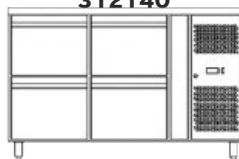

313160/650