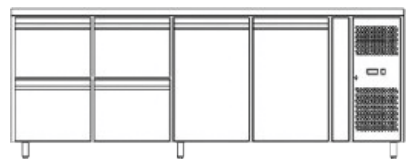

313160/650