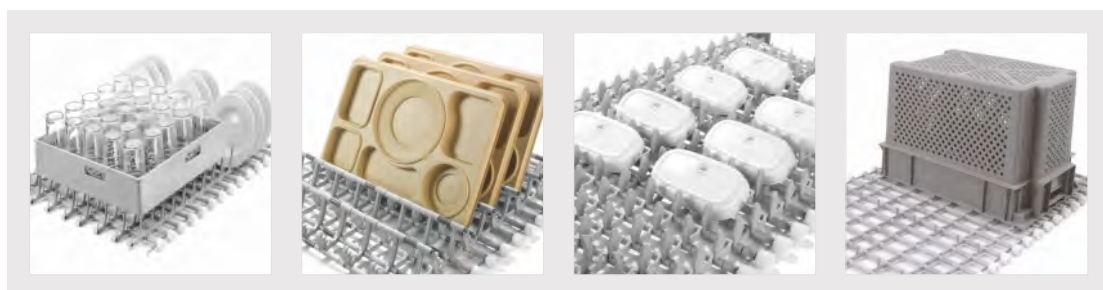

σειρά CENTAURUS

	CEN 3500	CEN 4000	CEN 6000	CEN 8000
ΔΙΑΣΤΑΣΕΙΣ	4500x985x1860/2200mm	5100x985x1860/2200 mm	6000x985x1860/2200 mm	7300x985x1860/2200 mm
ΩΦΕΛΙΜΕΣ ΔΙΑΣΤΑΣΕΙΣ	710x450 mm	710x450 mm	710x450 mm	710x450 mm
ΑΝΤΛΙΑ ΠΛΥΣΗΣ	2kw	2 kw	2 kw	2 kw
ΚΑΤΑΝΑΛΩΣΗ ΝΕΡΟΥ	190 lt/h	230 lt/h	386 lt/h	504 lt/h
ΑΝΤΙΣΤΑΣΗ ΚΑΔΟΥ	14 kw	14 kw	14 kw	12 kw
ΑΝΤΙΣΤΑΣΗ BOILER	10.5 kw	12 kw	18 kw	24 kw
ΧΩΡΗΤΙΚΟΤΗΤΑ ΚΑΔΟΥ	100 lt	100 lt	100 lt	100 lt
ΧΩΡΗΤΙΚΟΤΗΤΑ BOILER	2x10 lt	2x10 lt	2x10 lt	2x10 lt
ΣΤΑΔΙΑ	• Πλύση • Διπλή Απόπλυση	• Πλύση • Απόπλυση	• Διπλή Πλύση • Διπλή Απόπλυση	• Πρόπλυση • Διπλή Πλύση • Διπλή Απόπλυση
ΠΡΟΓΡΑΜΜΑΤΑ	5 Max / DIN10510	5 Max / DIN10510	5 Max / DIN10510	5 Max / DIN10510
ΠΙΑΤΑ/ΩΡΑ	3.675 / 1950	4.050 / 2.400	6.450 / 4.200	8.100 / 5.250