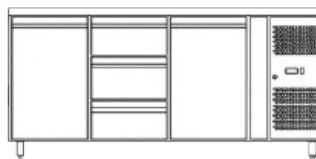

ΑΝΟΞΕΙΔΩΤΑ

ΠΑΓΚΟΙ ΨΥΓΕΙΑ ΣΥΝΤΗΡΗΣΗΣ

313160/650

ΠΑΓΚΟΣ ΨΥΓΕΙΟ ΣΥΝΤΗΡΗΣΗΣ

ΔΙΑΣΤΑΣΕΙΣ: 1795x700x650 mm

ΙΣΧΥΣ: 270 Watt

ΘΕΡΜΟΚΡΑΣΙΑ: +1°C / +8°C

ΨΥΞΗ: Βεβιασμένη

ΑΠΟΨΥΞΗ: Αυτόματη

ΨΥΚΤΙΚΟ ΥΓΡΟ: R290

ΣΥΡΤΑΡΙΑ: 6

INFO

Ιnox κατασκευή
Πόδια inox ρυθμιζόμενα
Μοτέρ δεξιά
Μόνωση 60 mm

2.990 € + Φ.Π.Α.

314180/650

ΠΑΓΚΟΣ ΨΥΓΕΙΟ ΣΥΝΤΗΡΗΣΗΣ

ΔΙΑΣΤΑΣΕΙΣ: 2230x700x650 mm

ΙΣΧΥΣ: 310 Watt

ΘΕΡΜΟΚΡΑΣΙΑ: +1°C / +8°C

ΨΥΞΗ: Βεβιασμένη

ΑΠΟΨΥΞΗ: Αυτόματη

ΨΥΚΤΙΚΟ ΥΓΡΟ: R290

ΣΥΡΤΑΡΙΑ: 8

INFO

Ιnox κατασκευή
Πόδια inox ρυθμιζόμενα
Μοτέρ δεξιά
Μόνωση 60 mm

3.950 € + Φ.Π.Α.

313140