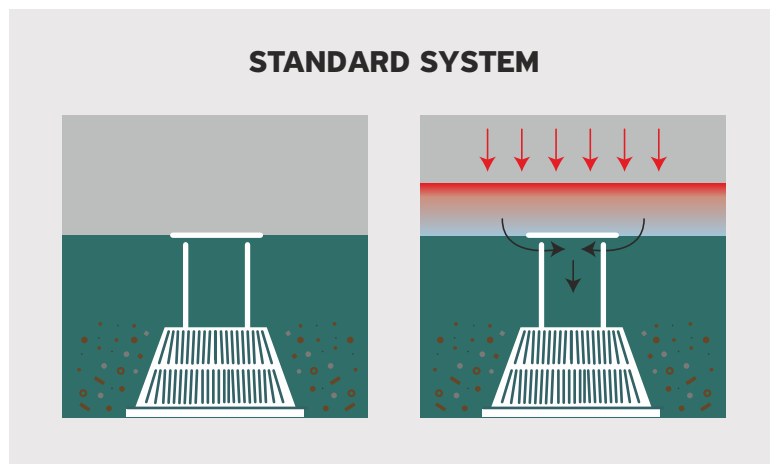

SD (Smart Drain System) Clean water function

Το σύστημα SD καταργεί στη πραγματικότητα την τάπα υπερχειλίσσης, διατηρώντας το επίπεδο νερού στον κάδο μέσω της αυτόματης ενεργοποίησης μίας έξυπνης αντλίας αποχέτευσης. Πριν την έναρξη διαδικασίας απόπλυσης με καθαρό νερό, το πλυντήριο αυτόματα αδειάζει μέρος του νερού στον κάδο από το κάτω επίπεδο του νερού (το οποίο είναι και το πιο βρώμικο) & όχι από το πάνω όπως γινόταν μέσω της παραδοσιακής διαδικασίας με την τάπα υπερχειλίσσης. Με αυτό το τρόπο το νέο καθαρό νερό που έρχεται κατά τη διαδικασία της απόπλυσης «ανανεώνει» και αυτό που υπάρχει στον κάδο. Το σύστημα SD διατίθεται μόνο μαζί με το PRS. Τι κερδίζουμε με το SD?

- » Βελτιωμένη απόδοση πλύσης σε συνεχόμενη & εντατική χρήση.
- » Μείωση κατανάλωσης απορρυπαντικού.
- » Εξοικονόμηση ενέργειας & νερού.