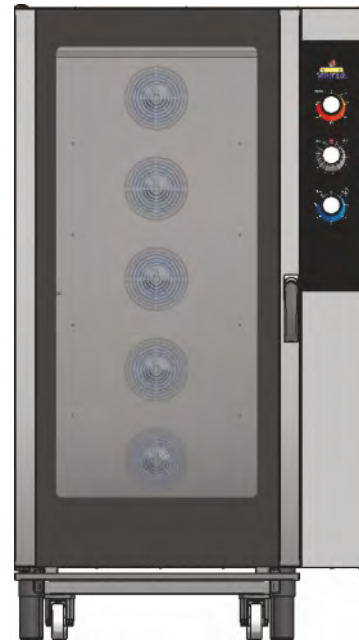

ΦΟΥΡΝΟΙ

ΠΟΛΛΑΠΛΩΝ ΛΕΙΤΟΥΡΓΙΩΝ ΑΤΜΟΥ

OL 1664M

ΦΟΥΡΝΟΣ COMBI ΑΝΑΛΟΓΙΚΟΣ

ΔΙΑΣΤΑΣΕΙΣ: 1000x800x1810 mm
ΧΩΡΗΤΙΚΟΤΗΤΑ: 16 λαμαρίνες 40x60 cm
ΕΝΔΙΑΜΕΣΗ ΑΠΟΣΤΑΣΗ: 80 mm
ΙΣΧΥΣ: 23.1 Kw / 400 V
ΘΕΡΜΟΚΡΑΣΙΑ: 50°C έως 280°C
ΑΝΕΜΙΣΤΗΡΕΣ: 5 μεγάλοι εναλλασσόμενης φοράς

INFO

Εσωτερικά & εξωτερικά Inox
Ατμός ρυθμιζόμενος αναλογικά
Οι λαμαρίνες δεν συμπεριλαμβάνονται

13.700 € + Φ.Π.Α.

NEO

OL 1664D

ΦΟΥΡΝΟΣ COMBI STEAMER WASH

ΔΙΑΣΤΑΣΕΙΣ: 1000x800x1810mm
ΧΩΡΗΤΙΚΟΤΗΤΑ: 16 λαμαρίνες 40x60cm
ΕΝΔΙΑΜΕΣΗ ΑΠΟΣΤΑΣΗ: 80mm
ΙΣΧΥΣ: 23.1 Kw / 400 V
ΘΕΡΜΟΚΡΑΣΙΑ: 50°C έως 280°C
ΑΝΕΜΙΣΤΗΡΕΣ: 5 μεγάλοι εναλλασσόμενης φοράς με ρυθμιζόμενη ταχύτητα

INFO

Εσωτερικά & εξωτερικά Inox
Ατμός ρυθμιζόμενος
Λειτουργία Preheating
Λειτουργία Fastcooling
Σύνδεση WiFi
99 συνταγές | 3 ενδιάμεσα στάδια
Ενσωματωμένο αυτόματο πλύσιμο
Οι λαμαρίνες δεν συμπεριλαμβάνονται

15.700 € + Φ.Π.Α.

NEO