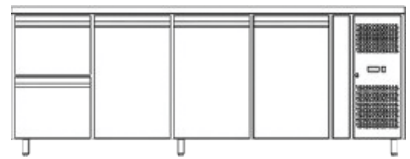

313160/650