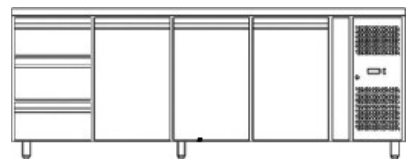

313160/650